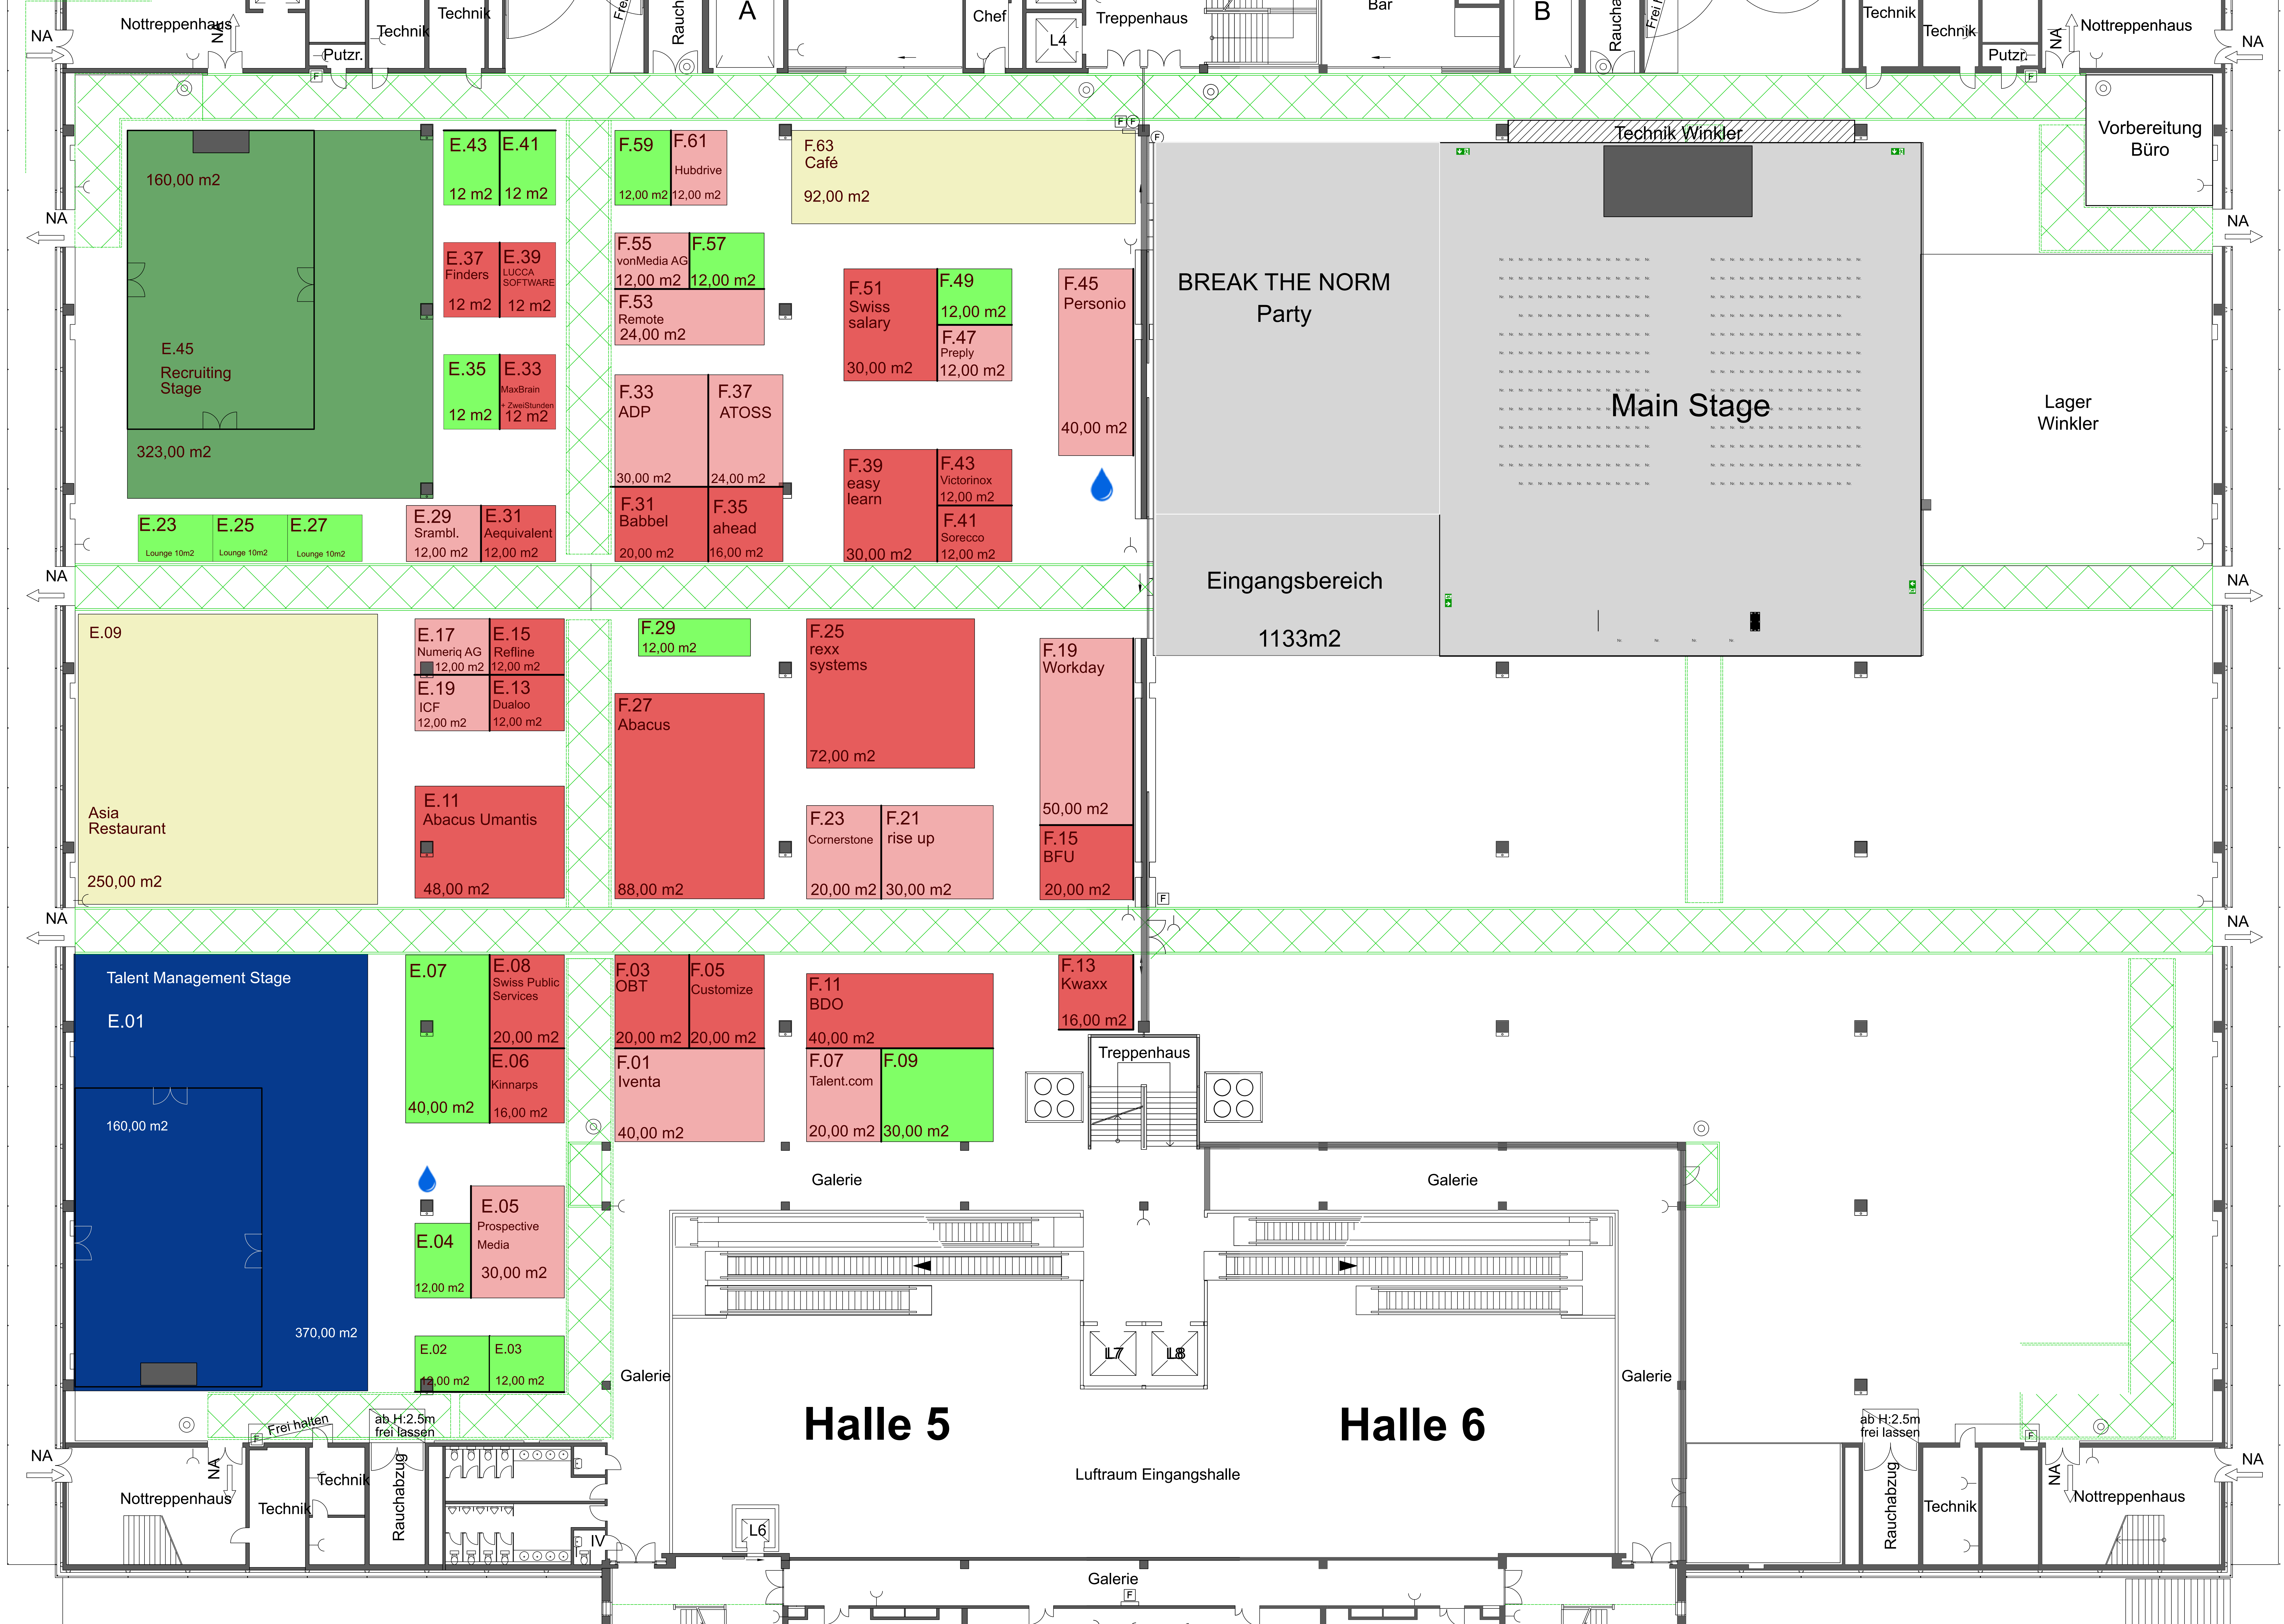

E.45
Recruiting Stage
160,00 m2
323,00 m2

E.43
12 m2

E.41
12 m2

E.37
Finders
12 m2

E.39
LUCCA SOFTWARE
12 m2

E.35
12 m2

E.33
MaxBrain
ZweiStunden
12 m2

E.23
Lounge 10m2

E.25
Lounge 10m2

E.27
Lounge 10m2

E.29
Srambl.
12,00 m2

E.31
Aequivalent
12,00 m2

F.59
12,00 m2

F.61
Hubdrive
12,00 m2

F.55
vonMedia AG
12,00 m2

F.57
12,00 m2

F.53
Remote
24,00 m2

F.33
ADP
30,00 m2

F.37
ATOSS
24,00 m2

F.31
Babbel
20,00 m2

F.35
ahead
16,00 m2

F.63
Café
92,00 m2

F.51
Swiss salary
30,00 m2

F.49
12,00 m2

F.47
Preply
12,00 m2

F.45
Personio
40,00 m2

F.39
easy learn
30,00 m2

F.43
Victorinox
12,00 m2

F.41
Sorecco
12,00 m2

BREAK THE NORM Party

Main Stage

Eingangsbereich
1133m2

Lager Winkler

Vorbereitung Büro

Technik Winkler

E.09
Asia Restaurant
250,00 m2

E.17
Numeriq AG
12,00 m2

E.15
Reflin
12,00 m2

E.19
ICF
12,00 m2

E.13
Dualoo
12,00 m2

E.11
Abacus Umantis
48,00 m2

F.29
12,00 m2

F.27
Abacus
88,00 m2

F.25
rexx systems
72,00 m2

F.23
Cornerstone
20,00 m2

F.21
rise up
30,00 m2

F.19
Workday
50,00 m2

F.15
BFU
20,00 m2

E.01
Talent Management Stage
160,00 m2
370,00 m2

E.07
40,00 m2

E.08
Swiss Public Services
20,00 m2

E.06
Kinnarps
16,00 m2

E.05
Prospective Media
30,00 m2

E.04
12,00 m2

E.02
12,00 m2

E.03
12,00 m2

F.03
OBT
20,00 m2

F.05
Customize
20,00 m2

F.01
Iventa
40,00 m2

F.11
BDO
40,00 m2

F.07
Talent.com
20,00 m2

F.09
30,00 m2

F.13
Kwaxx
16,00 m2

Halle 5

Galerie

Halle 6

Galerie

Treppenhaus

Luftraum Eingangshalle

Nottreppenhaus

Technik

Rauchabzug

ab H:2.5m frei lassen

Nottreppenhaus

Technik

Rauchabzug

ab H:2.5m frei lassen